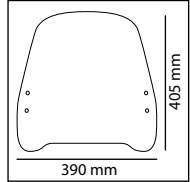

MOD. URBAN

PREVENCIÓN

- Usar agua y jabón neutro para limpiar la pantalla.
- Revisar periódicamente el apriete de la tornillería.
- Estacionar el scooter en dirección al sol, evitando el efecto lupa que puede dañar algunas partes.
- Aparcar si es posible en superficies niveladas.

Gracias por su atención.

PREVENTION

- Use water and neutral soap to clean the windshield.
- Check the tightening of the fasteners periodically.
- Park the scooter facing the sun, avoiding the sun-reflection effect that may damage some parts.
- Park if possible on even surfaces.

Thanks for your attention.

ID.	DESCRIPCIÓN	DESCRIPTION	QTY.
1	Pantalla	Windshield	1
2	Tapa exterior	Exterior cap	2
3	Soporte rótula exterior	Ball bearing exterior support	2
4	Soporte rótula interior	Ball bearing interior support	2
5	Tornillo allen M5x20 DIN912	M5x20 DIN912 allen screw	4
6	Tuerca M5 DIN982 autofrenado	M5 DIN982 lock nut	4
7	Tornillo phillips M5x13	M5x13 phillips screw	4
8	Varilla recta Ø9x180	Straight rod Ø9x180	2
9	Tapón final varilla	Final bar cap	2
10	Tornillo M6x35 DIN912	M6x35 DIN912 screw	2
11	Soporte guía sujeción varilla	Rod guide support	2
12	Acoplamiento esquadra	Coupling angle	2
13	Esquadra Ref.:581	Angle Ref.:581	2
14	Caperuza plana M6	M6 nut cover	2
15	Adaptador M8xM8x15	M8xM8x15 adapter	2
16	Tuerca M6 DIN6923	M6 DIN6923 nut	2
17	Tapón tornillo M6 DIN912	M6 DIN912 screw cap	2
18	Fuelle tapa taladro	Below drill cover	2

CARENABRÍS ADAPTABLE A - WINDSHIELD ADAPTABLE TO KYMCO AGILITY CITY 50 / 125 / 150

Mod.: TRAFIC
Ref.: 6013

Mod.: URBAN
Ref.: 8460